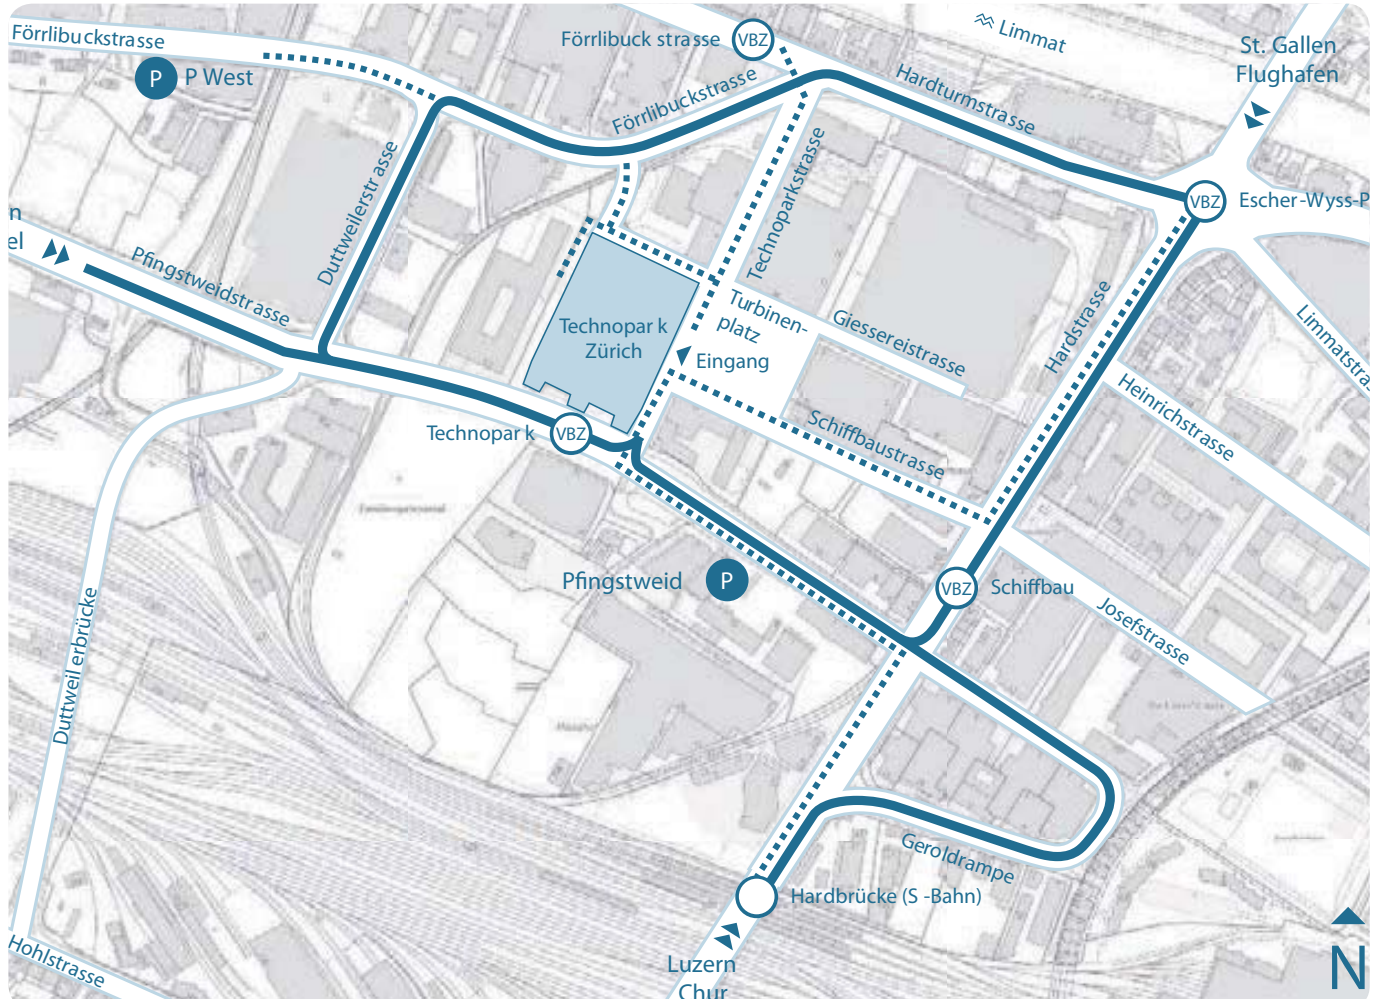

Anreise mit dem Auto/Parking

- von St. Gallen/Flughafen über Rosengartenstrasse, Escher-Wyss-Platz (Brücke), Hardturmstrasse, Förlibuckstrasse, Duttweilerstrasse (Toni-Molkerei), Pfingstweidstrasse, Technoparkstrasse
- von Bern/Basel: über Pfingstweidstrasse, Technoparkstrasse
- von Luzern/Chur: über Hardbrücke, Geroldrampe, Schiffbau, Technoparkstrasse
- von City: via Escher-Wyss-Platz, Hardstrasse oder Hardturmstrasse

Eigenes Parkhaus. Gebührenpflichtige Parkplätze stehen in beschränkter Anzahl zur Verfügung.